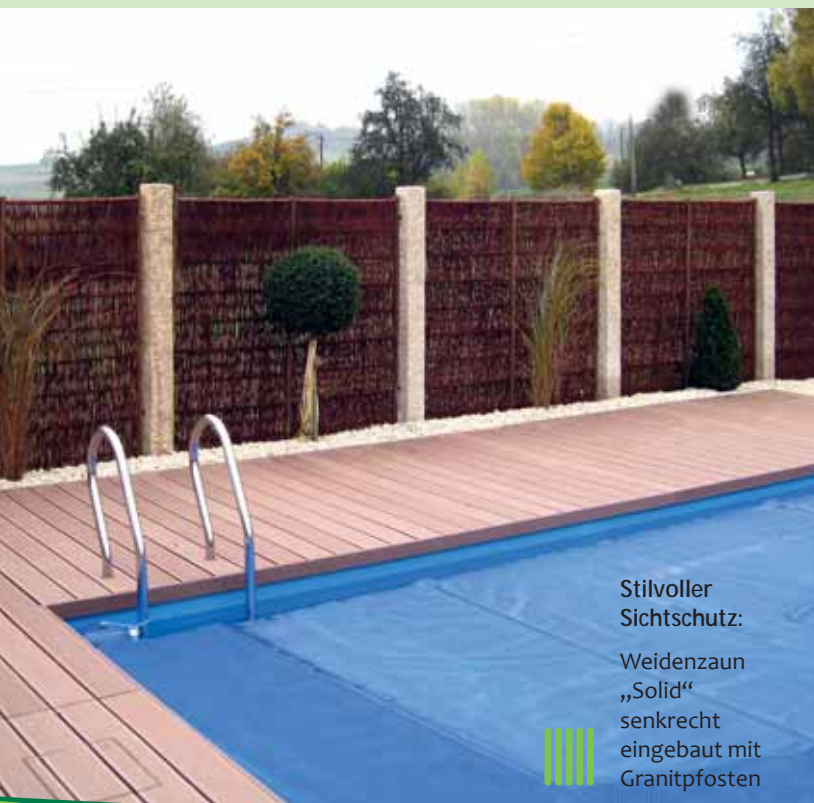

300 x 200

Mülltonnenverkleidung

einfach / doppelt

für 1 Tonne
60/80/120
u. 240 Liter

2 Tonnen à
60/80/120
u. 240 Liter

Alle Größen Breite x Höhe in cm

Gemütliche
Sitzecke:

Weidenzaun
„Natur“
waagrecht mit
Holzpfosten.

Eine saubere
Sache:

Beetein-
fassungen
aus Haselnuss

Lassen Sie sich inspirieren!

*Ob senkrecht oder waagrecht, ob Weide oder
Haselnuss – unser Sichtschutz lässt sich zu vielen,
vielen attraktiven Möglichkeiten kombinieren!*